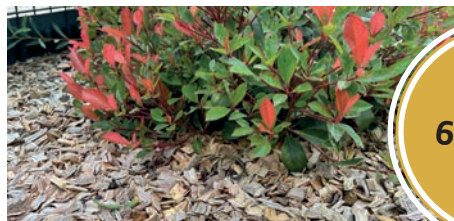

Hackschnitzel sind besonders umweltfreundlich, da sie oft aus Holzresten der Industrie hergestellt werden. Sie sind, wie Rindenmulch, unbehandelt. Hackschnitzel sorgen auch auf Gartenwegen für sicheren Halt.

Unser Service

Bestellen Sie ganz einfach telefonisch, per E-Mail oder bequem per Whatsapp!

Lieferung innerhalb von 48 Stunden.